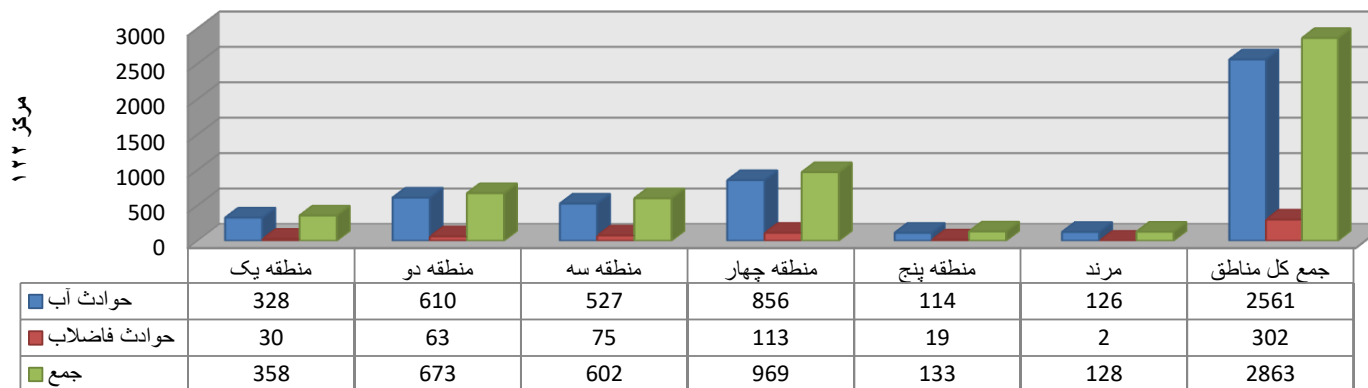

حوادث ثبت شده دی ماه سال 1401

تنظیم : سهیل غزنوی

تهیه شده در : مرکز مدیریت ارتباط با مشتریان (122)